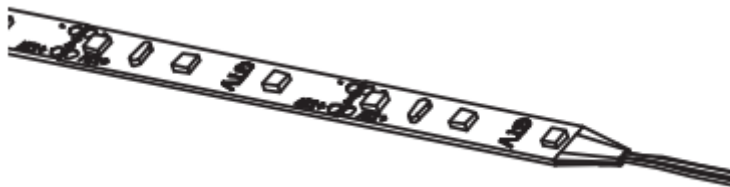

Stupanj zaštite IP: **20**

Svjetlosni tok [lm/m]: **850**

Temperatura boje svjetlosti
 [K]: **4000**

Udaljenost rezanja [cm]: **5**

Zatamnjen: **da**

| Šifra | Naziv | JM |
|-----------|--|-----|
| GLEDT2835 | LED traka 2835, neut. bijela, 300 LEDs, 4000K, 850 lm/m, 33W, šir 8mm, duž 5 m | KOM |