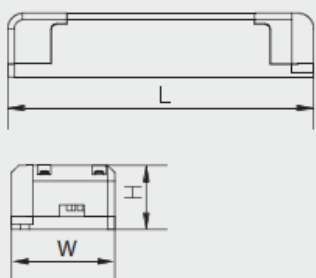

Certifikat CE: **da**

Certifikat EAC: **da**

Duljina kabela s utikačem
[m]: **2**

Frekvencija [Hz]: **50-60**

Istosmjerni izlazni napon
[V]: **12**

Klasa zaštite od strujnog
udara: **II**

Materijal: **plastičan**

Napon [V]: **220-240**

Snaga izvora svjetlosti ili
uređaja [W]: **16**

Struja napajanja: **AC**

Stupanj zaštite IP: **20**

Težina [g]: **82**

Vrsta priključka [mm²]: **6 x
mini AMP**

Šifra	Naziv	JM
GLEDTR33W	Trafo LED 33W	KOM