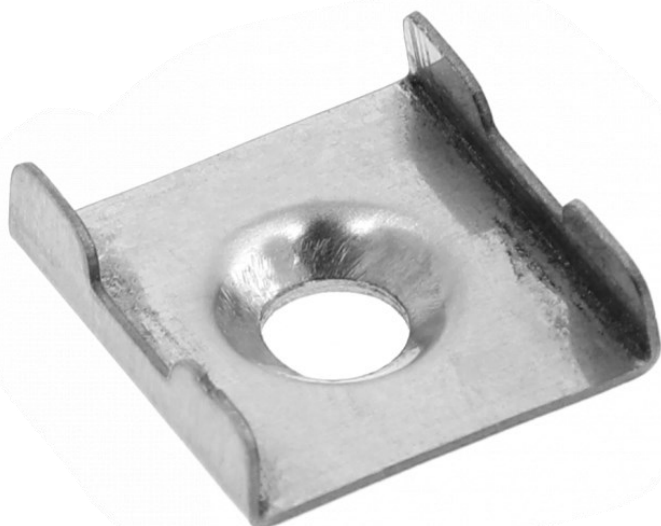

Nosači za mini profile (komplet od 2)

Boja: **srebro**
Materijal: **metal**

Šifra	Naziv	JM
GLEDNP	Nosači za mini profile 2 kom	KOM