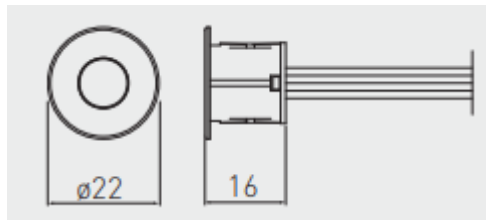

Šifra	Naziv	JM
GLEDSPB	Senzor na dodir sa prigušivačem svijetla 12V 24W fi22x16 mm bijeli	KOM
GLEDSPC	Senzor na dodir sa prigušivačem svijetla 12V 24W fi22x16 mm crni	KOM