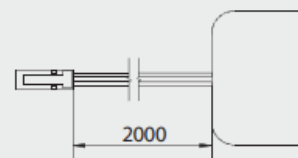

Certifikat CE: **da**

Certifikat EAC: **da**

Duljina kabela s utikačem
[m]: **2**

Frekvencija [Hz]: **50-60**

Istosmjerni izlazni napon
[V]: **12**

Klasa zaštite od strujnog
udara: **II**

Materijal: **plastičan**

Napon [V]: **220-240**

Snaga izvora svjetlosti ili
uređaja [W]: **16**

Struja napajanja: **AC**

Stupanj zaštite IP: **20**

Težina [g]: **82**

Vrsta priključka [mm²]: **6 x
mini AMP**

Šifra	Naziv	JM
GLEDTR33W	Trafo LED 33W	KOM