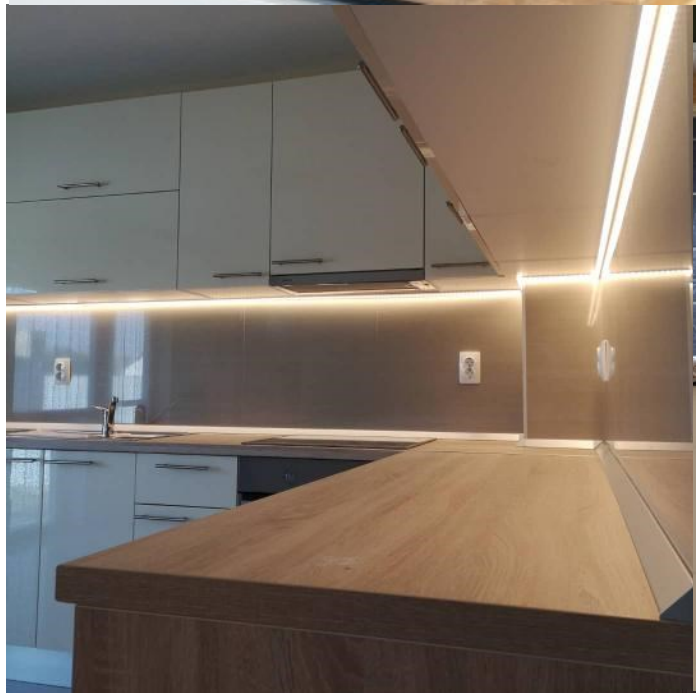

RASVJETA

studio
drvodom d.o.o.

www.studiodrvodom.ba