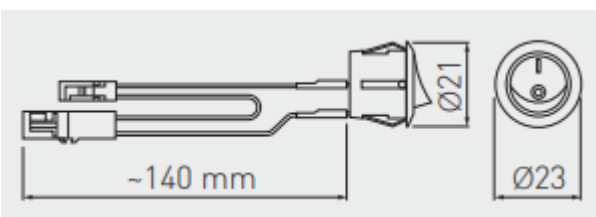

Prekidač 12V 10A sa žicom 0,1m muško ženski

Boja: **bijela**

Certifikat CE: **da**

Certifikat EAC: **da**

Duljina kabla [mm]: **140**

Maksimalno dopušteno opterećenje [W]: **36**

Materijal: **plastičan**

Napon [V]: **12**

Struja napajanja: **Dc**

Vrsta parova: **mini AMP**

Šifra	Naziv	JM
GLEDPB	Prekidač sa žicom. 12V, 10A, bijeli	KOM
GLEDPC	Prekidač sa žicom. 12V, 10A, crni	KOM

Završetak za LED GLAX profile (10 kom u blisteru)

Boja: **crna, siva, bijela**

Materijal: **ABS**

Šifra	Naziv	JM
GLEDPNC	Završetak za nadgradni profil 10 kom crni	KOM
GLEDPNS	Završetak za nadgradni profil 10 kom sivi	KOM
GLEDPNB	Završetak za nadgradni profil 10 kom bijeli	KOM
GLEDPUC	Završetak za ugradni profil 10 kom crni	KOM
GLEDPUS	Završetak za ugradni profil 10 kom sivi	KOM
GLEDPUB	Završetak za ugradni profil 10 kom bijeli	KOM